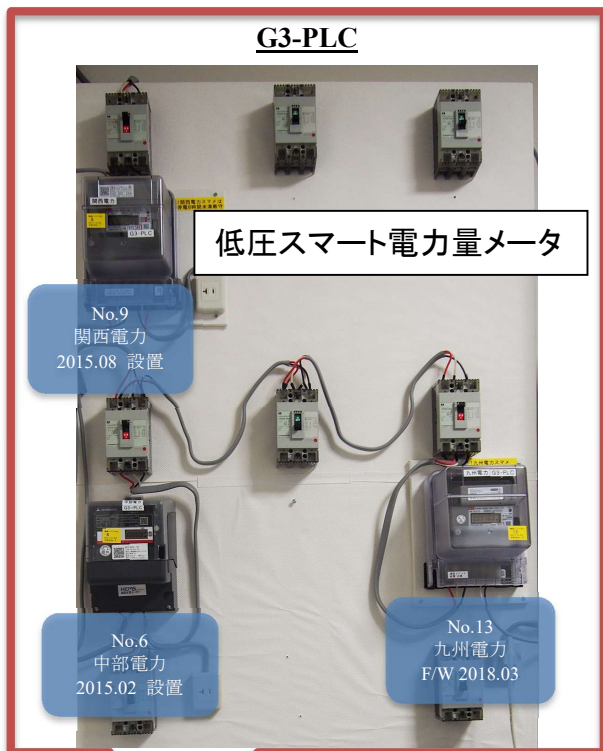

HEMS 認証支援センター利用のご案内

神奈川工科大学 HEMS 認証支援センターでは多数の ECHONET Lite 機器や、各電力会社様のご協力の下、スマート電力量メータ(低圧用、高圧用)を設置し、相互接続試験の環境を提供しています。どうぞご利用ください。

■センター利用方法はこちら → <http://sh-center.org/hemsinfo/2187>

スマートメータ実機一覧

■詳細はこちら → <http://sh-center.org/hemsinfo/2851>

G3-PLC

Wi-SUN

低圧スマート電力量メータ

高圧スマートメータ

低圧スマート電力量メータ

エアコン実機一覧

■詳細はこちら → <http://sh-center.org/hemsinfo/2856>

1階 RoomC