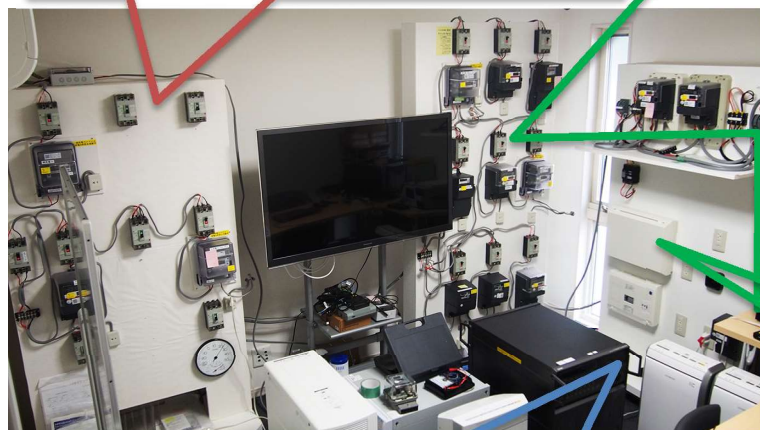

HEMS 認証支援センター利用のご案内

神奈川工科大学 HEMS 認証支援センターでは多数の ECHONET Lite 機器や、各電力会社様のご協力の下、スマート電力量メータ(低圧用、高圧用)を設置し、相互接続試験の環境を提供しています。どうぞご利用ください。

■センター利用方法はこちら → <http://sh-center.org/hemsinfo/2187>

スマートメータ実機一覧

■詳細はこちら → <http://sh-center.org/hemsinfo/2851>

G3-PLC

Wi-SUN

低圧スマート電力量メータ

高圧スマートメータ

低圧スマート電力量メータ

エアコン実機一覧

■詳細はこちら → <http://sh-center.org/hemsinfo/2856>

1階 RoomC