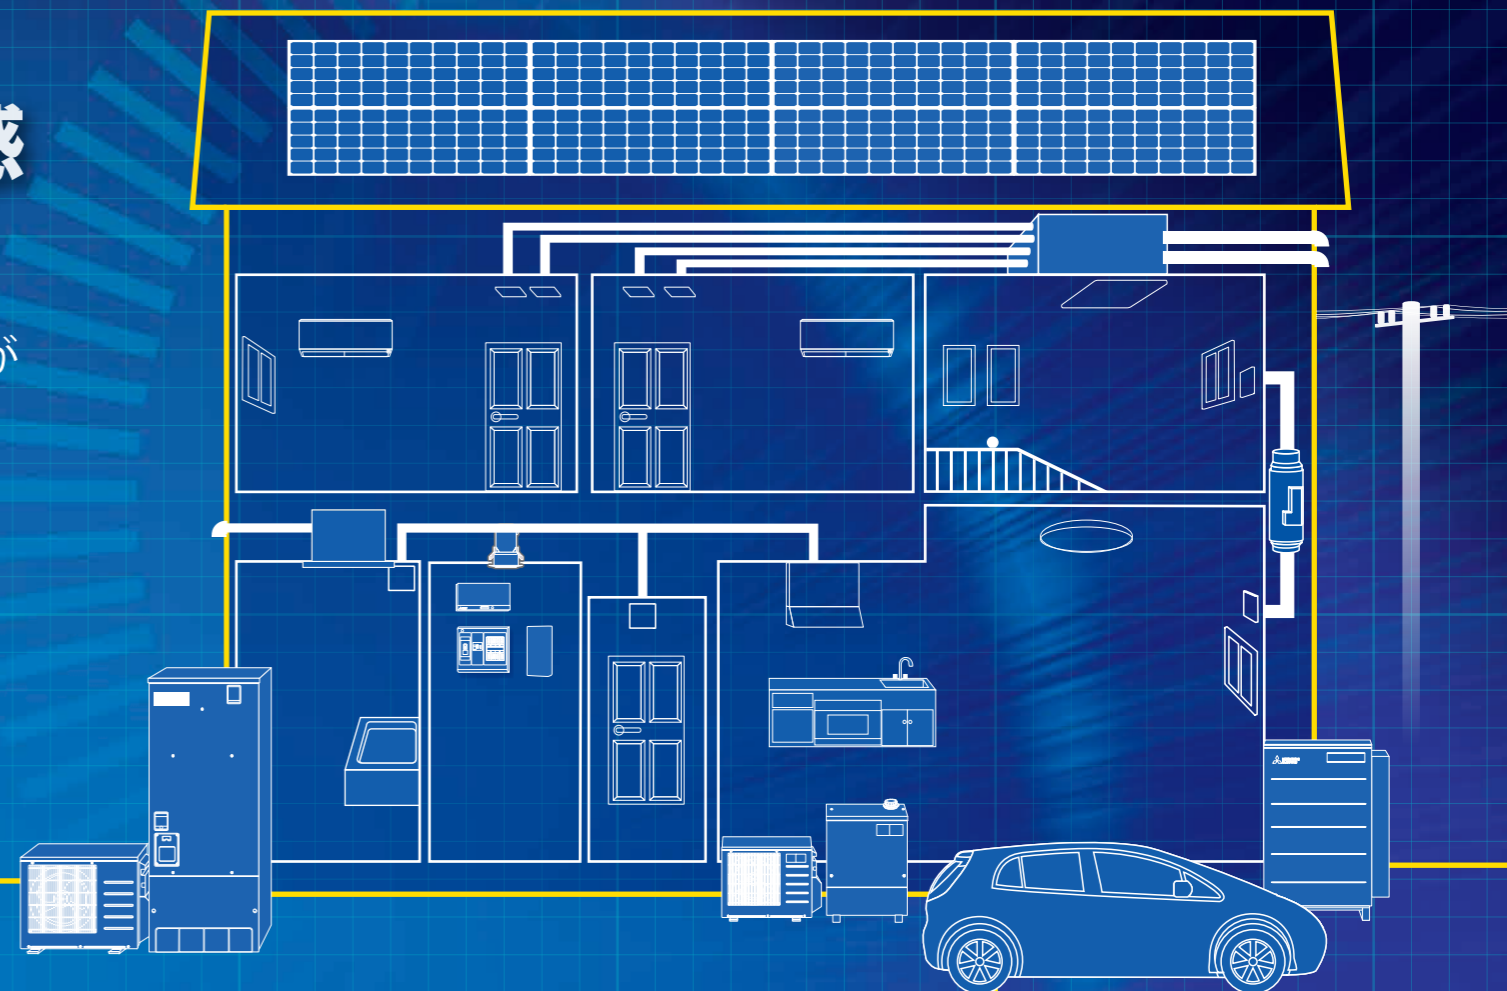

未来を先取りした

ENEDIAハウス

三菱電機スマートハウスソリューション

ENEDIAハウスで 『未来を先取りする』スマートライフを体感

今まさに、ご家庭で使うエネルギーを太陽光発電で創り出し、エネルギー収支をゼロにしたZEH(ネット・ゼロ・エネルギー・ハウス)が始まっています。

ENEDIAハウスでは、新たなライフスタイルを実現するため、自然エネルギーの恵みと多彩な機器のつながりを賢く活用した、『未来を先取りする』スマートライフをご提案します。

暮らしの エネルギーをささえる

自然エネルギーの恵みを上手に利用し、エネルギー収支ゼロを実現する最先端のスマートテクノロジーをご体感いただけます。また、いざという時も安心できる暮らしを模擬体験いただけます。

快適な 生活をささえる

進化する住宅性能、日本の地域・季節、さまざまな生活シーンにあわせて快適を創るテクノロジーにより、未来の気持ち良い生活空間をご体感いただけます。

日々の 安心をささえる

機器がつながることで得られるデータをうまく活用し、豊かで安心した日常生活をご体感いただけます。